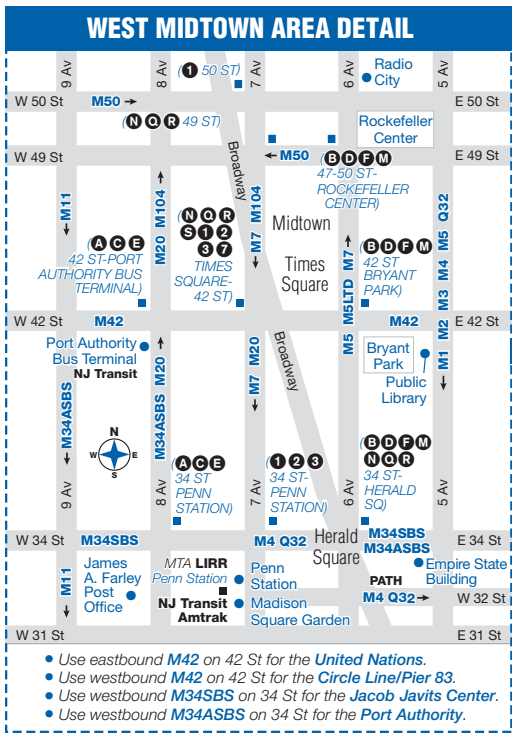

ad_wmid_t13084